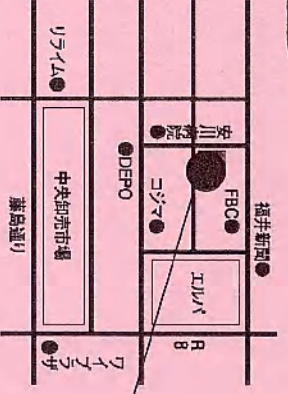

# ティアラ 2012 WINTER フェア

日時  
2月4日(土) 5日(日)  
10:00-20:00  
★19-★  
10:00-18:00

場所  
北陸旅行(株)1F・2F  
TEL 0776-57-1200

MAP

2012年春  
イベント開催しました!  
予約受付中

スタッフ全員が、海外研修に参加して現地情報にも詳しいのが魅力!  
チャペル選びは勿論、旅行先のいるな“生”の情報も楽しみ方まで、何でも気軽に相談してみてください。  
各面のガイドブック・パンフレットも準備中